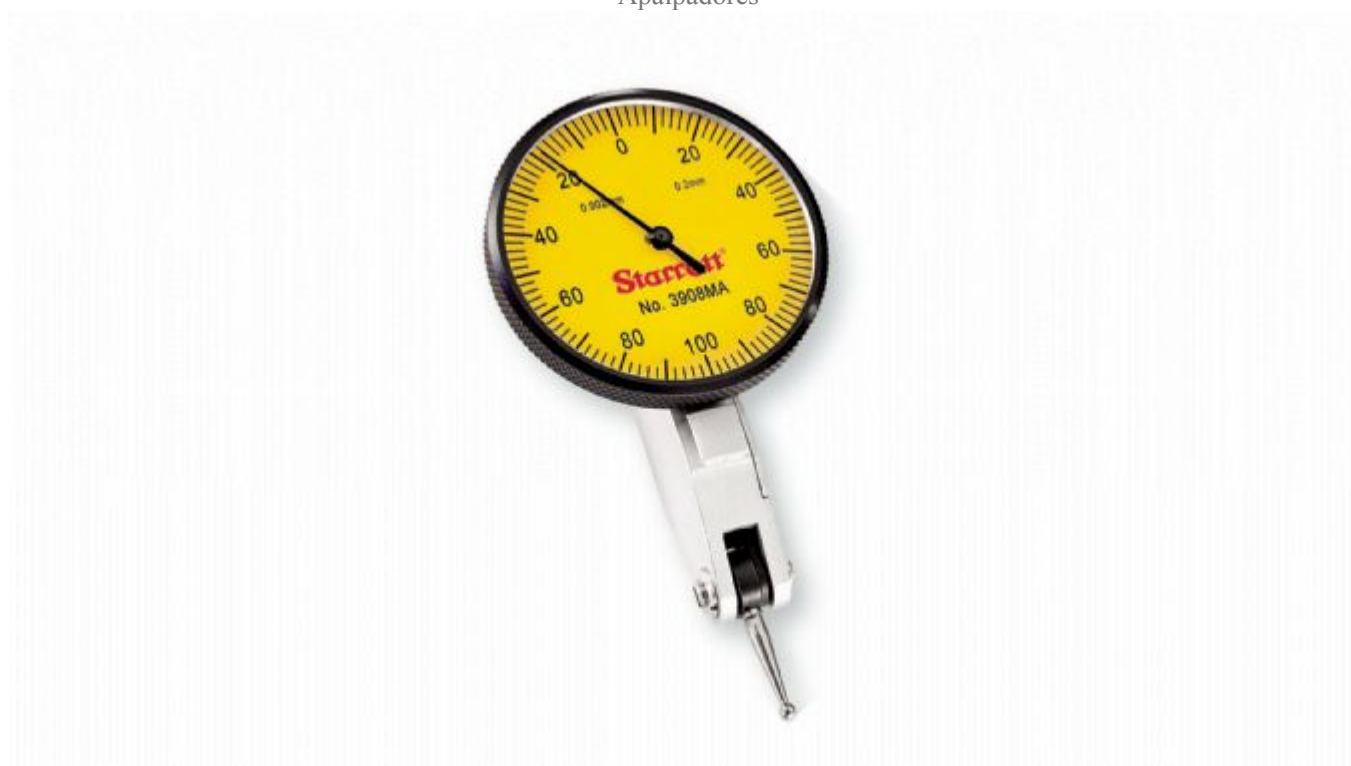

## Relógios Apalpadores Serie 3900

RELOGIOS DIGITAIS E ANALOGICOS /

Apalpadores

## Relógios Apalpadores Série 3900

Estes relógios apalpadores são versáteis e foram projetados para fornecer leitura fácil e exata.

#### Características:

- Reversão automática do sentido da ponta de contato.
- Acompanham: 2 grampos com rabo-de-andorinha modelos A e MA.

- Acompanham: 6 acessórios modelos AC e MAC.
- Diâmetro do mostrador: 40mm (1.9/16”).

Capacidade	Resolução	Exatidão	Nº Catálogo
0,8mm	0,01mm	$\pm 8\mu\text{m}$	3909MA 3909MAC
0,2mm	0,002mm	$\pm 3\mu\text{m}$	3908MA 3908MAC
0.030"	0.0005"	$\pm 0.0005''$	3909A 3909AC
0.008"	0.0001"	$\pm 0.0001$	3908A 3908AC