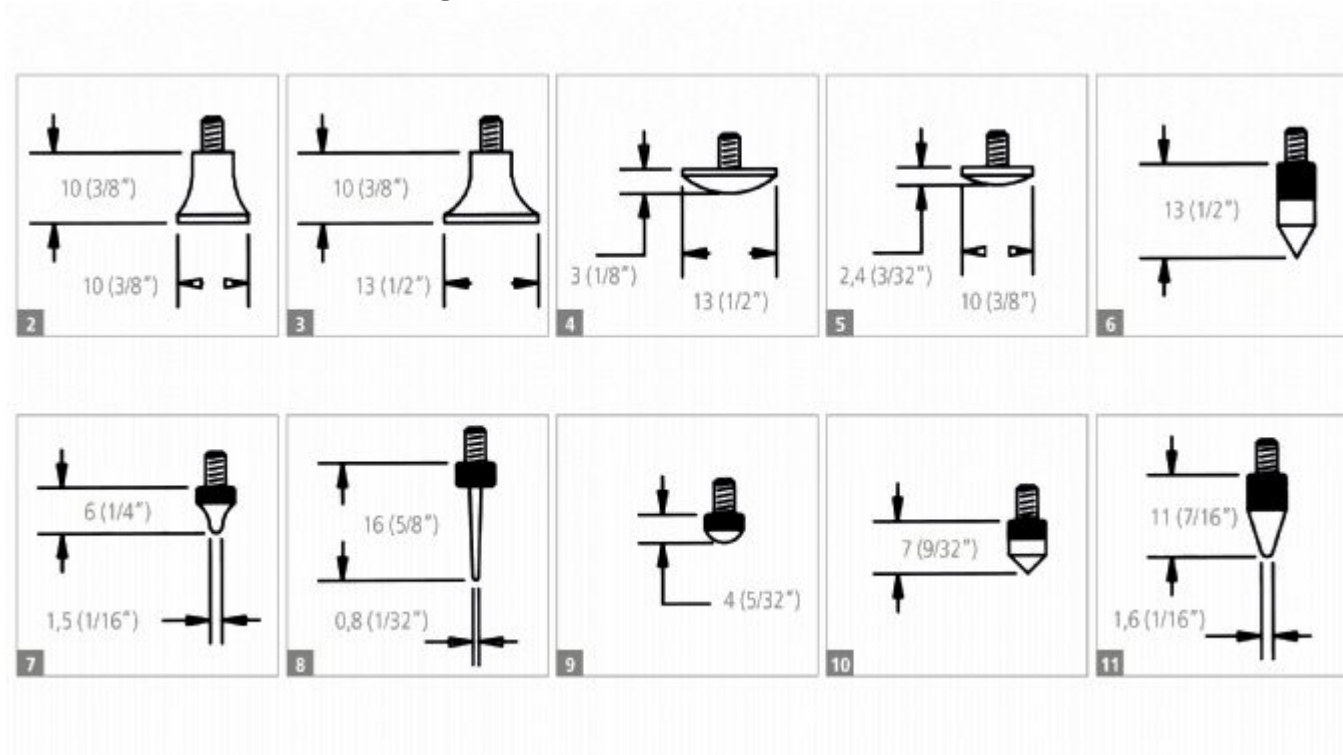

Ponta de Contato com Formatos Especiais

RELOGIO COMPARADOR /

Jogo de Pontas de Contato N 25R EDP N 50153

DESCRIÇÃO DO PRODUTO

Ponta de Contato com Formatos Especiais

As Pontas de Contato Especiais Starrett são fornecidas em 14 formatos. O diâmetro do recartilhado é de aproximadamente 5mm (13/64"). Todas possuem rosca #4-48 (algumas M2,5) e podem ser usadas em qualquer relógio comparador AGD. Pode ser feito pedido especial para outros formatos.

Pontas de metal duro, safira, diamante ou com revestimento de teflon também estão disponíveis sob encomenda.

Pontas de Contato com Formatos Especiais

Estilo	Nº Peça	EDP
--------	---------	-----

2	PT06632/2	70790
3	PT06632/3	70791
4	PT06632/4	70792
5	PT06632/5	70793
6	PT06632/6	70794
7	PT06632/7	70795
8	PT06632/8	70796
9	PT06632/9	70797
10	PT06632/10	70798
11	PT06632/11	70799
12	PT06632/12	70800
13	PT06632/13	70801
14	PT06632/14	70802
15	PT06632/15	70803