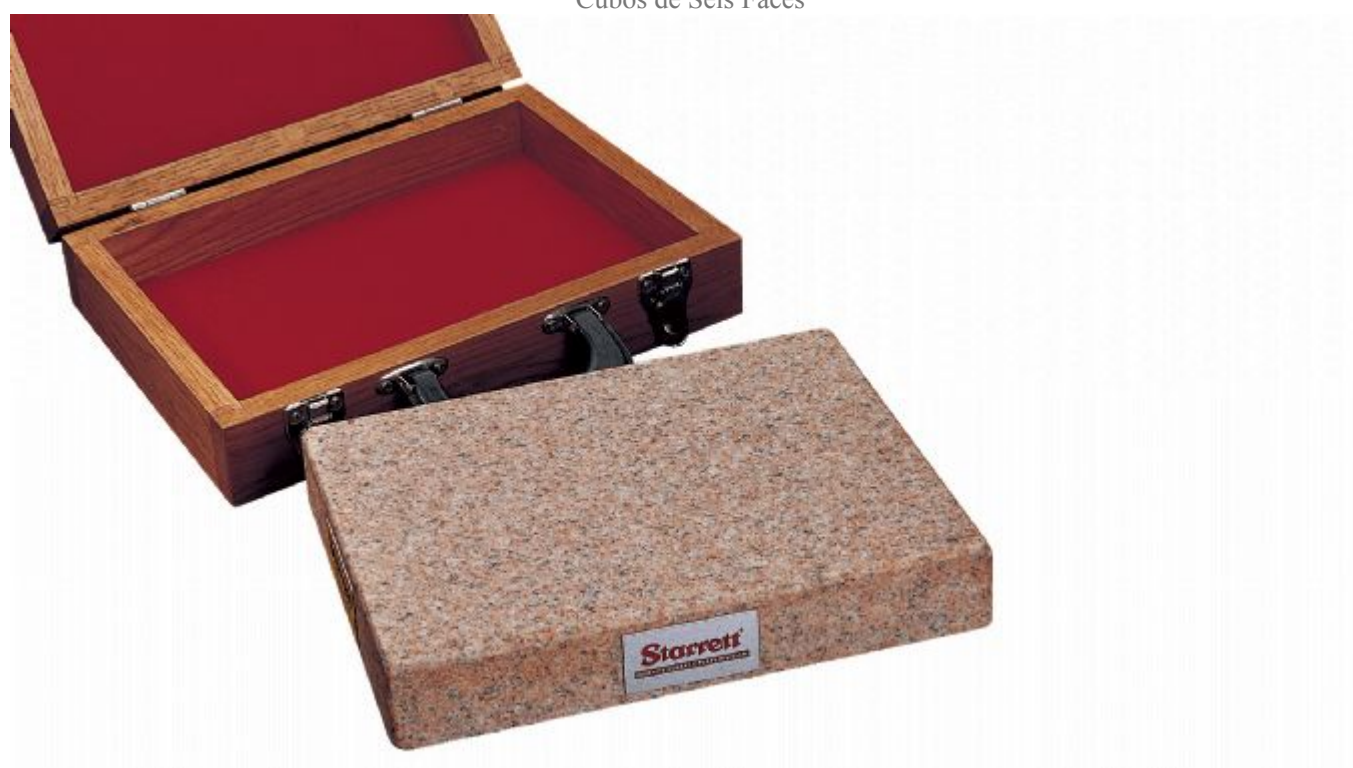

## Plano para Ferramenteiros

DESEMPENOS DE GRANITO E ACESSORIOS /

Cubos de Seis Faces

### DESCRIÇÃO DO PRODUTO

Estes práticos planos são pequenos desempenos, ideais para muitas inspeções e verificações efetuadas dentro da fábrica.

Eles são especialmente indicados para traçagem de peças e oferecem uma referência fácil e portátil para calibração de pequenas peças.

Disponíveis em Granito Starrett ou Preto, têm dimensões de 300mm (12") de comprimento, 200mm (8") de largura, 50mm (2") de espessura e acabamento com tolerância total de 0,0025mm (0,0001").

O peso para embarque é 9 quilos.

Descrição	Nº EDP
-----------	--------

Granito Crystal Pink®	81803
Granito Preto	81802
Estojo forrado de feltro e dois giratórios	81804

Copyright. © Starrett 2021. Todos os direitos reservados.