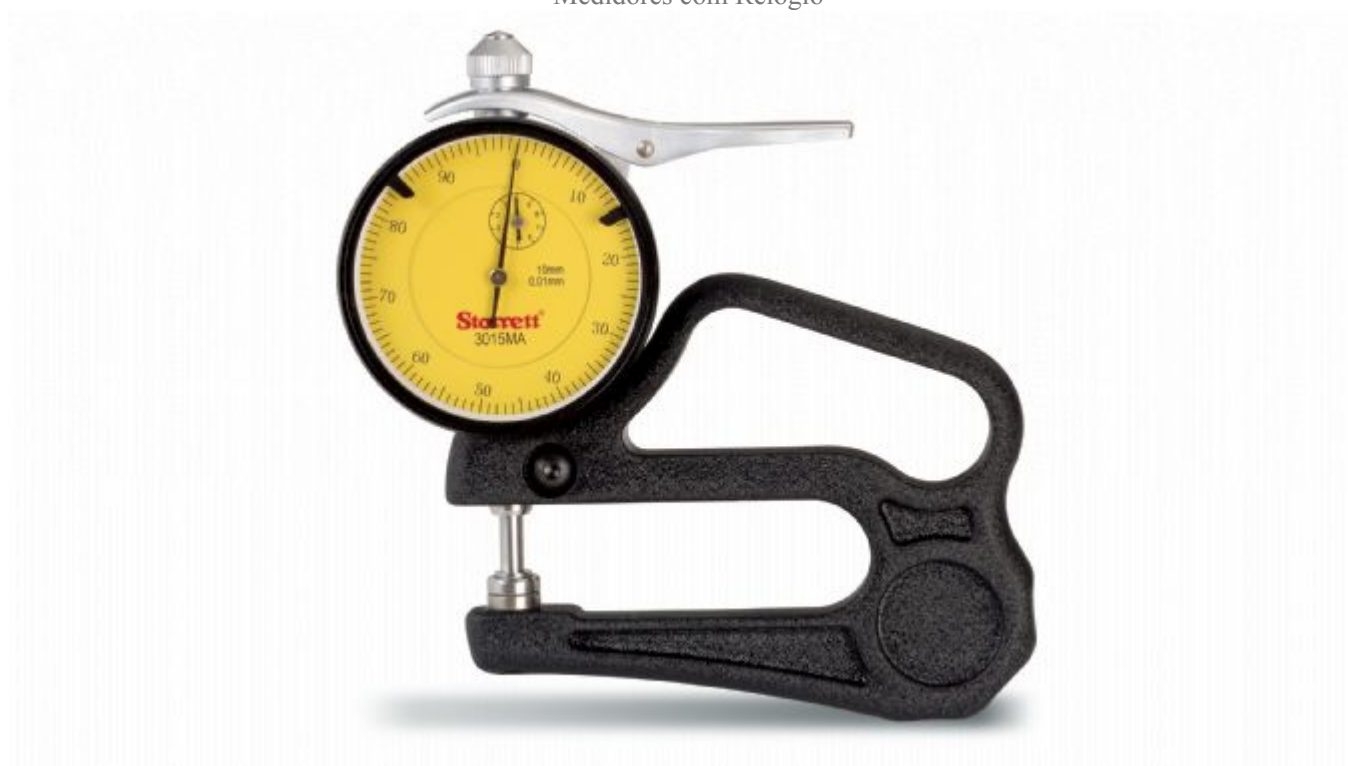

## Medidor de Espessura Serie 3015

RELOGIOS DIGITAIS E ANALOGICOS /

Medidores com Relogio

### DESCRIÇÃO DO PRODUTO

#### Medidor de Espessura Série 3015

Os relógios destes medidores de espessura têm mancais de rubi e mostrador contínuo, fornecendo a leitura exata da medida porque a pressão de medição é independente do usuário.

Capacidade	Resolução	Exatidão	Arco N°	Catálogo
0 - 10mm	0,01mm	± 0,02mm - ± 0.001"	63mm	3015MA
0 - 1/2"	0.001"		2.1/2"	3015A

Copyright. © Starrett 2019. Todos os direitos reservados.