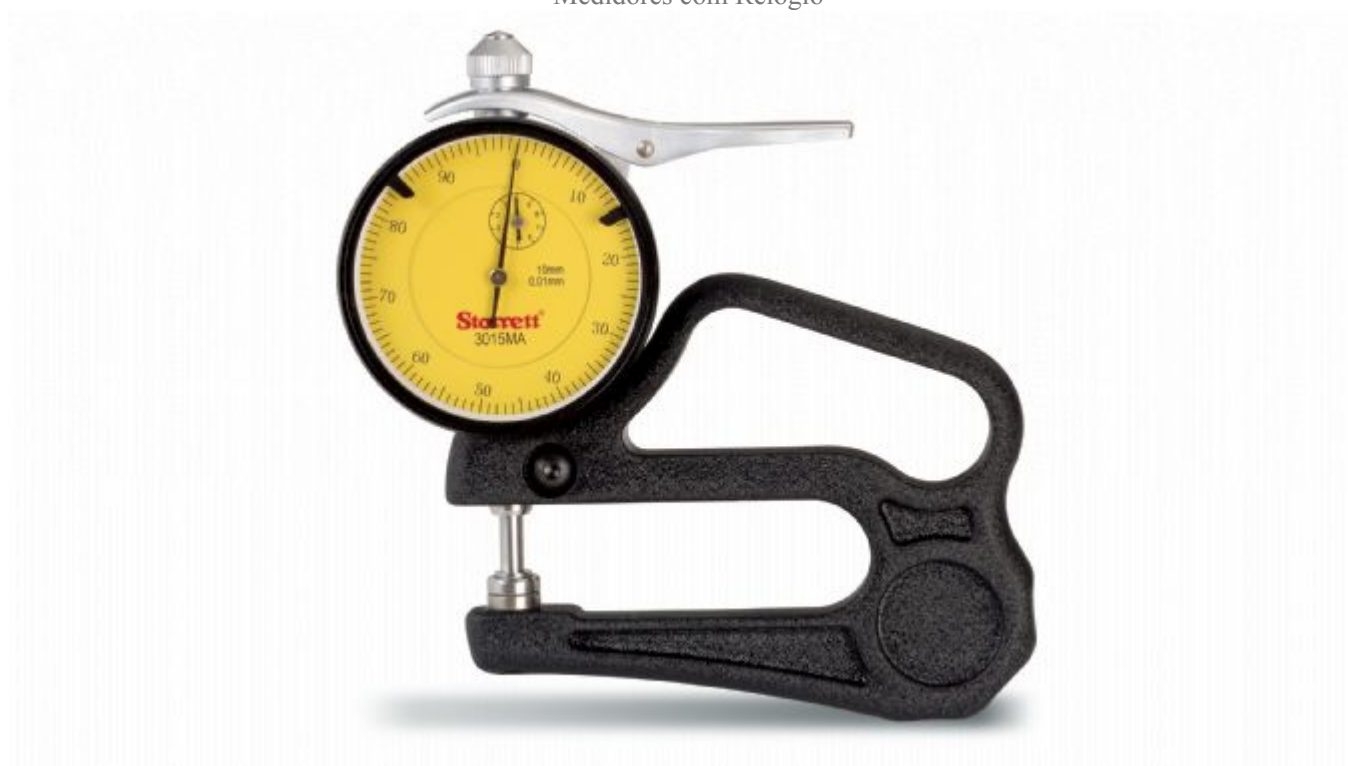

## Medidor de Espessura Serie 3015

RELOGIOS DIGITAIS E ANALOGICOS /

Medidores com Relogio

### DESCRIÇÃO DO PRODUTO

#### Medidor de Espessura Série 3015

Os relógios destes medidores de espessura têm mancais de rubi e mostrador contínuo, fornecendo a leitura exata da medida porque a pressão de medição é independente do usuário.

Capacidade	Resolução	Exatidão	Arco N°	Catálogo
0 - 10mm	0,01mm	± 0,02mm - ± 0.001"	63mm	3015MA
0 - 1/2"	0.001"		2.1/2"	3015A

Copyright. © Starrett 2021. Todos os direitos reservados.