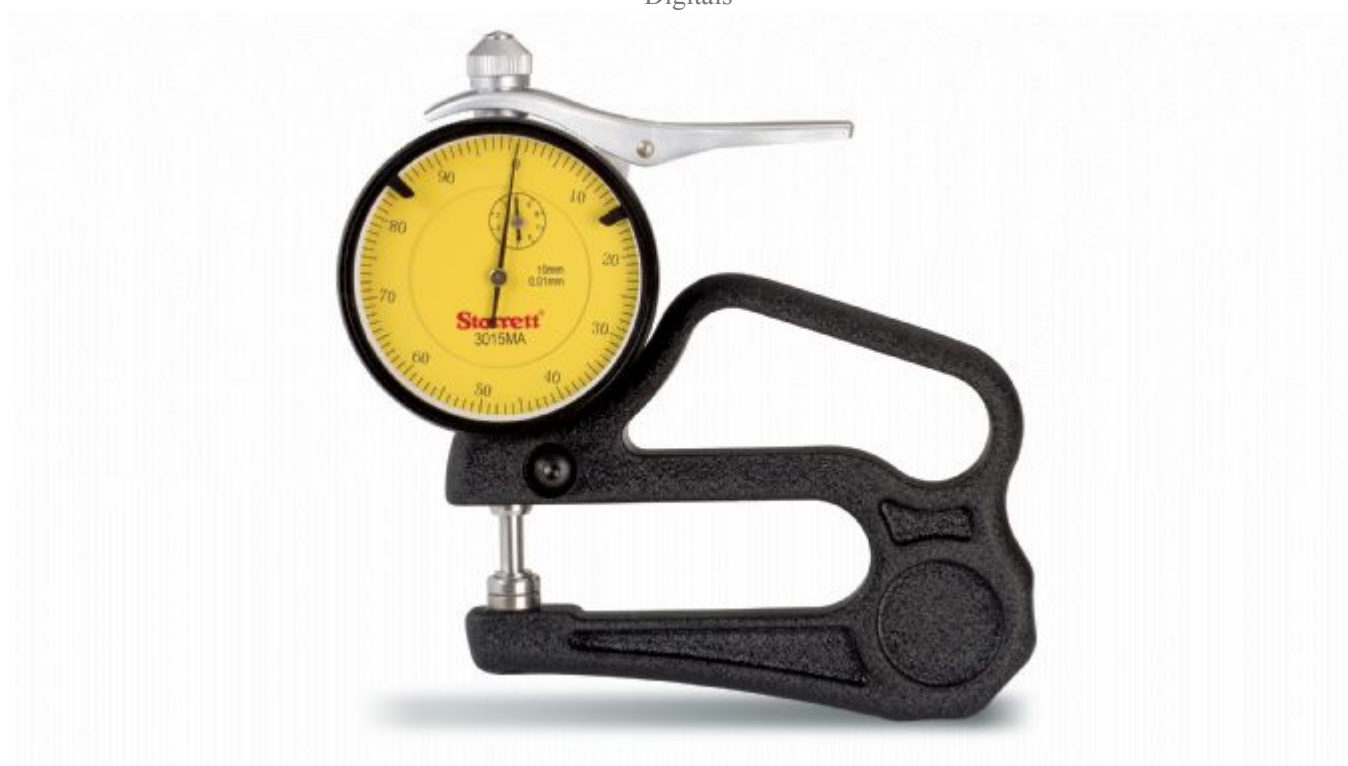

Medidor de Espessura Serie 3015

RELOGIOS DIGITAIS E ANALOGICOS /

Digitais

DESCRIÇÃO DO PRODUTO

Medidor de Espessura Série 3015

Os relógios destes medidores de espessura têm mancais de rubi e mostrador contínuo, fornecendo a leitura exata da medida porque a pressão de medição é independente do usuário.

| Capacidade | Resolução | Exatidão | Arco N° | Catálogo |
|------------|-----------|---------------------|---------|----------|
| 0 - 10mm | 0,01mm | ± 0,02mm - ± 0.001" | 63mm | 3015MA |
| 0 - 1/2" | 0.001" | | 2.1/2" | 3015A |