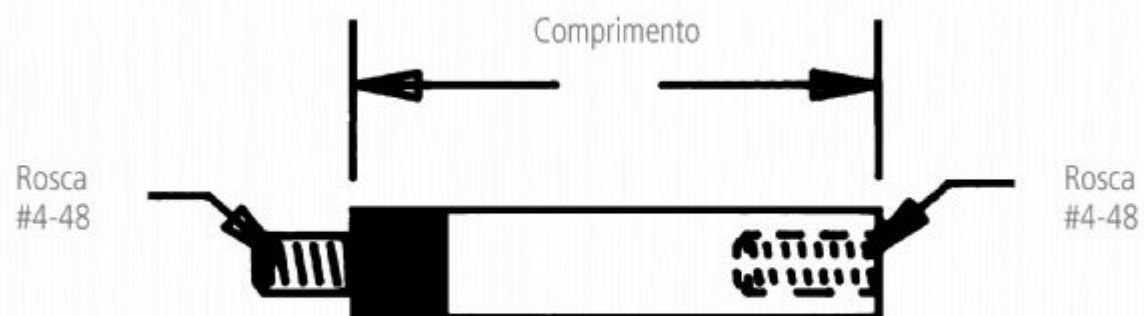

## Extensao para Ponta de Contato AGD

RELOGIO COMPARADOR /

Ponta de Contato com Formatos Especiais