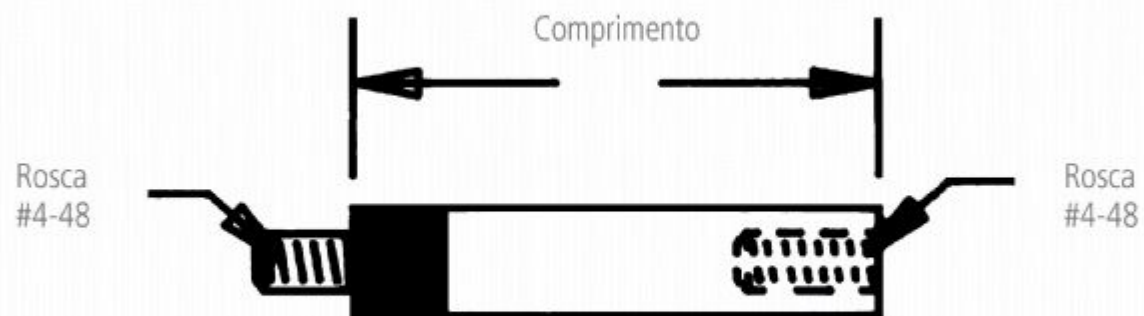

Extensao para Ponta de Contato AGD

RELOGIO COMPARADOR

DESCRIÇÃO DO PRODUTO

Extensões para Ponta de Contato AGD

Comprimento	Nº Peça	EDP
1/2"	PT21697-1/2	64632
1"	PT21697-1	64633
2"	PT21697-2	64634
3"	PT21697-3	64635
4"	PT21697-4	64636