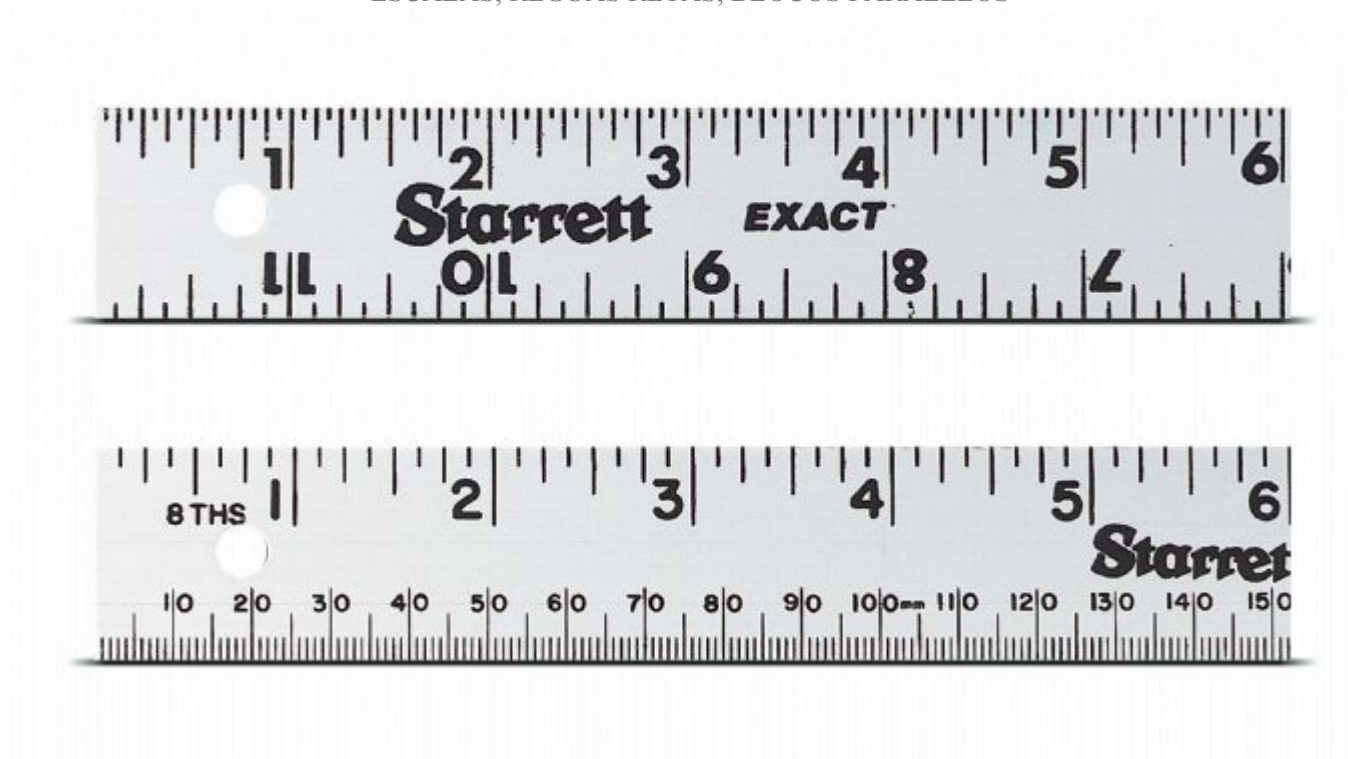

## Escala de Alumínio MetroJarda N MS-2, Serie AR

ESCALAS, REGUAS RETAS, BLOCOS PARALELOS

### DESCRIÇÃO DO PRODUTO

Estas escalas têm as mesmas características de construção e acabamento dos modelos ASE/AMSE, exceto por terem 30mm (1.1/8") de largura e 1,9mm (0,075") de espessura.

No modelo MS-2, as graduações são em 1mm (com tabela de conversão em mm) em um dos lados; graduações em 1mm e 1/8" no outro lado; a série AR tem graduação de 1/8" numa borda, 1/16" na outra.

#### Escalas de Alumínio Retificadas Meterstick

| Comprimento | Espessura      | Descrição             | Nº Catálogo |
|-------------|----------------|-----------------------|-------------|
| 1m / 39,37" | 1.9mm / 0,075" | Graduação nos 2 Lados | MS-2        |

**Escalas de Alumínio Retificadas Yardsticks**

| <b>Comprimento</b> | <b>Espessura</b> | <b>Descrição</b>      | <b>Nº Catálogo</b> |
|--------------------|------------------|-----------------------|--------------------|
| 12"                |                  |                       | AR-12              |
| 18"                |                  |                       | AR-18              |
| 24"                | 0,075"           | Graduação nos 2 Lados | AR-24              |
| 36"                |                  |                       | AR2-36             |