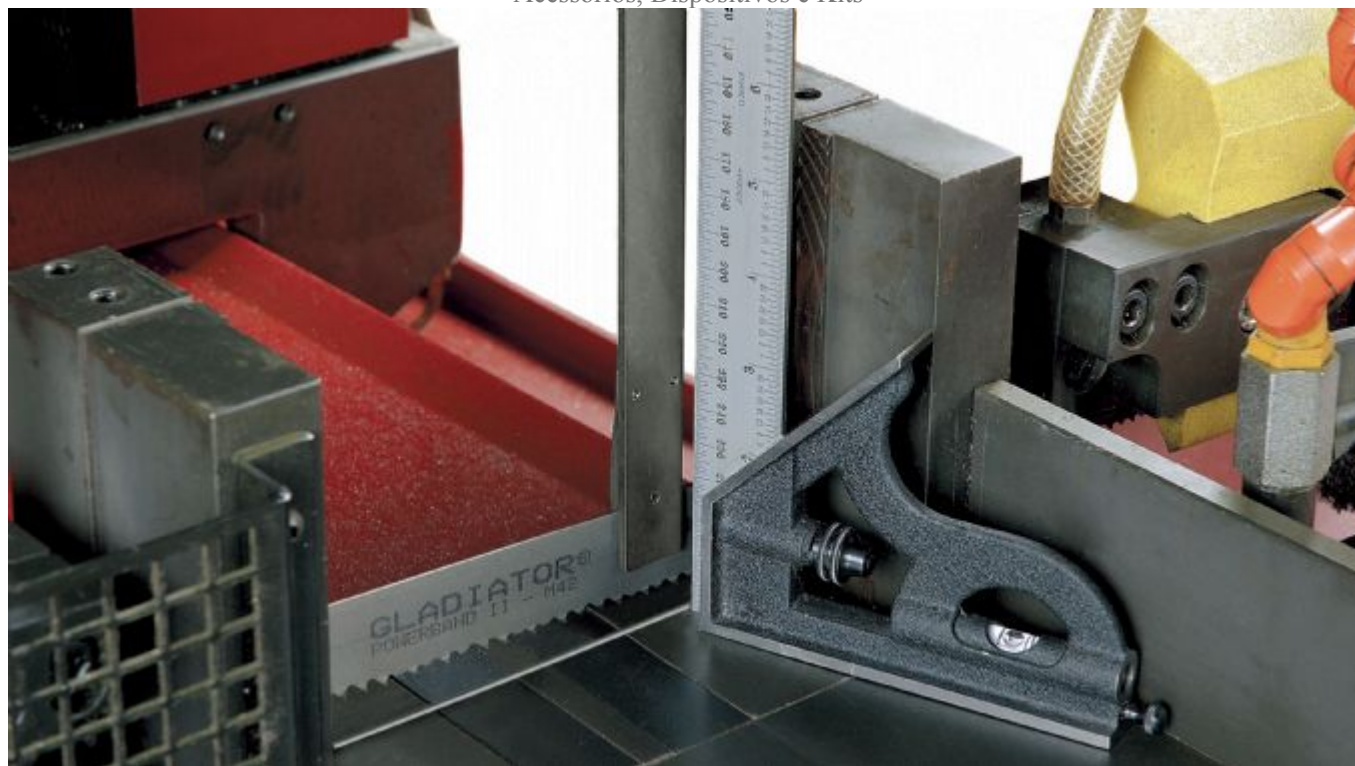

## Dispositivo para Alinhamento das Laminas de Serra de Fita

LAMINAS DE SERRA DE FITA /

Acessorios, Dispositivos e Kits

#### Dispositivo para Alinhamento das Lâminas de Serra de Fita PT92925

O dispositivo Starrett PT92925 para alinhamento de serra permite um ajuste rápido da perpendicularidade (esquadro) da serra em relação ao material a ser cortado, garantindo um corte preciso. Fornecido com embalagem individual.