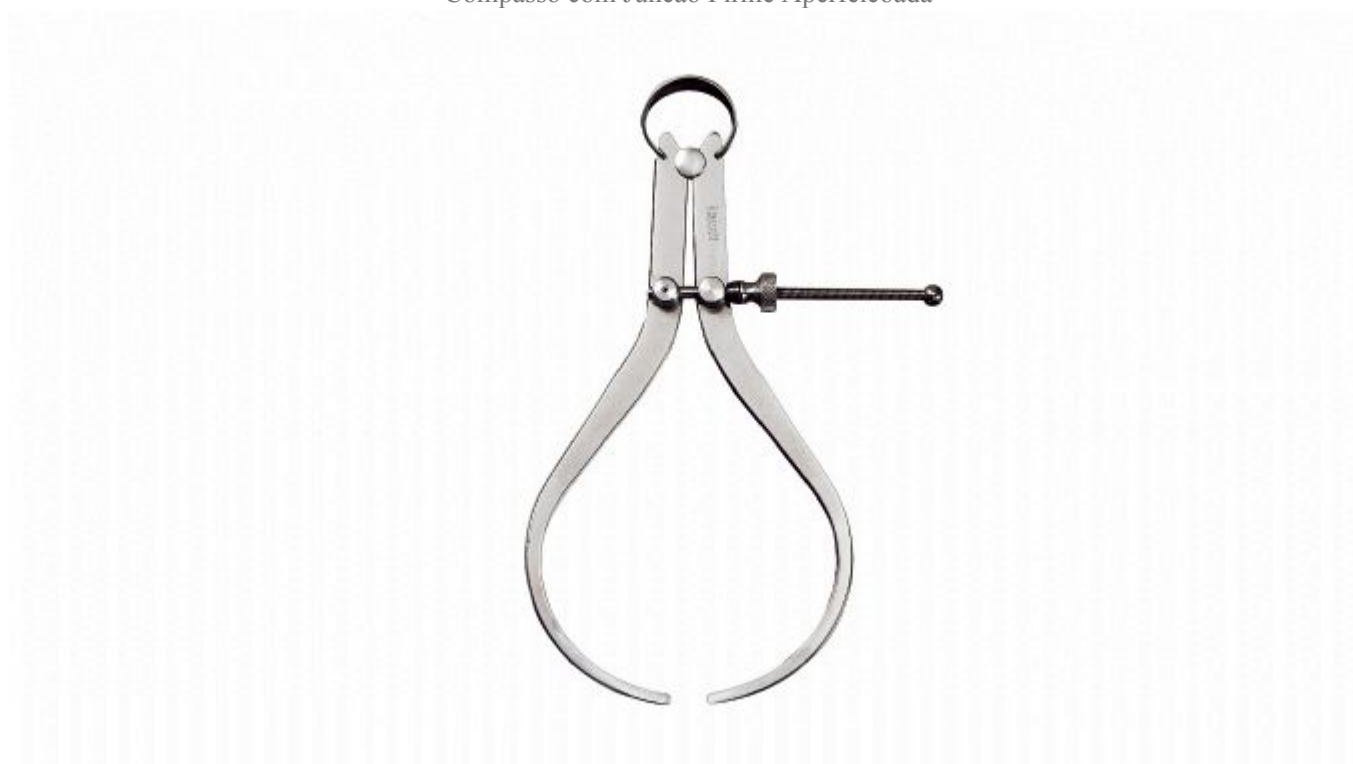

Compasso para Roscas N 179

COMPASSOS E CINTEIS /

Compasso com Juncao Firme Aperfeicoada

DESCRIÇÃO DO PRODUTO

Compasso para Roscas N° 179

Estes compassos Starrett são projetados para medir o diâmetro de roscas. As pontas do N° 179 são afiladas para medir roscas externas.

Estes compassos são feitos de aço de alta qualidade e muito bem acabados.

O pino de articulação é temperado e tem a superfície lisa. A mola em arco, embora flexível, é extraforte para garantir confiabilidade. Fornecidos somente com ajuste fino.

Compasso Externo 179

Tamanho e Capacidade

N° Catálogo N° EDP

Aproximada

150mm 6" 179-6 50669

Copyright. © Starrett 2021. Todos os direitos reservados.