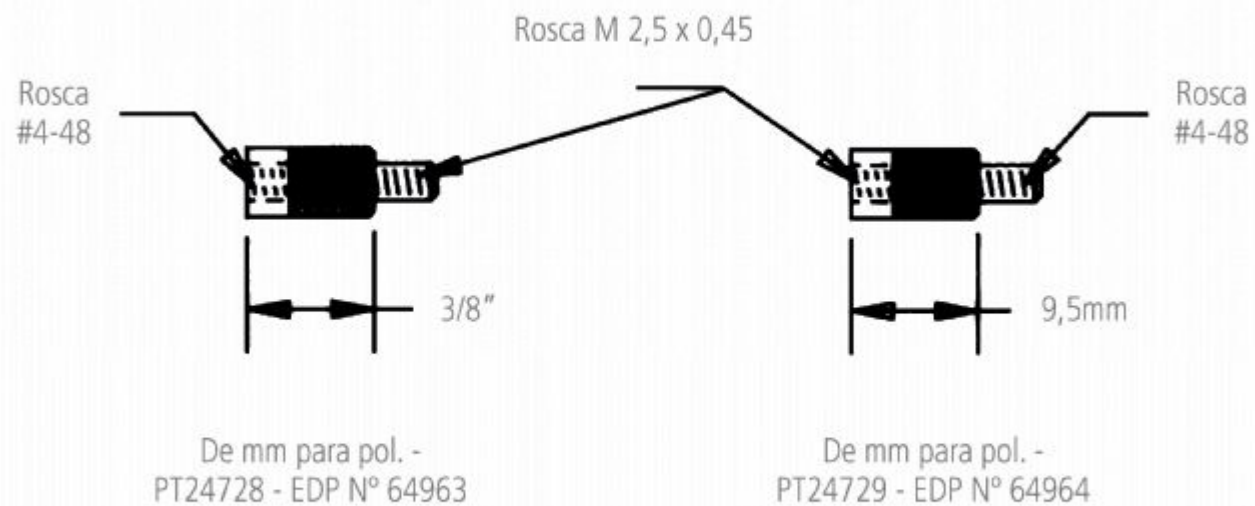

Adaptador para Ponta de Contato AGD

RELOGIO COMPARADOR /

Buchas de Reducao

DESCRIÇÃO DO PRODUTO

Adaptador para Ponta de Contato AGD

De mm para pol. - PT24728 | EDP N° 64963

De pol. para mm - PT24729 | EDP N° 64964