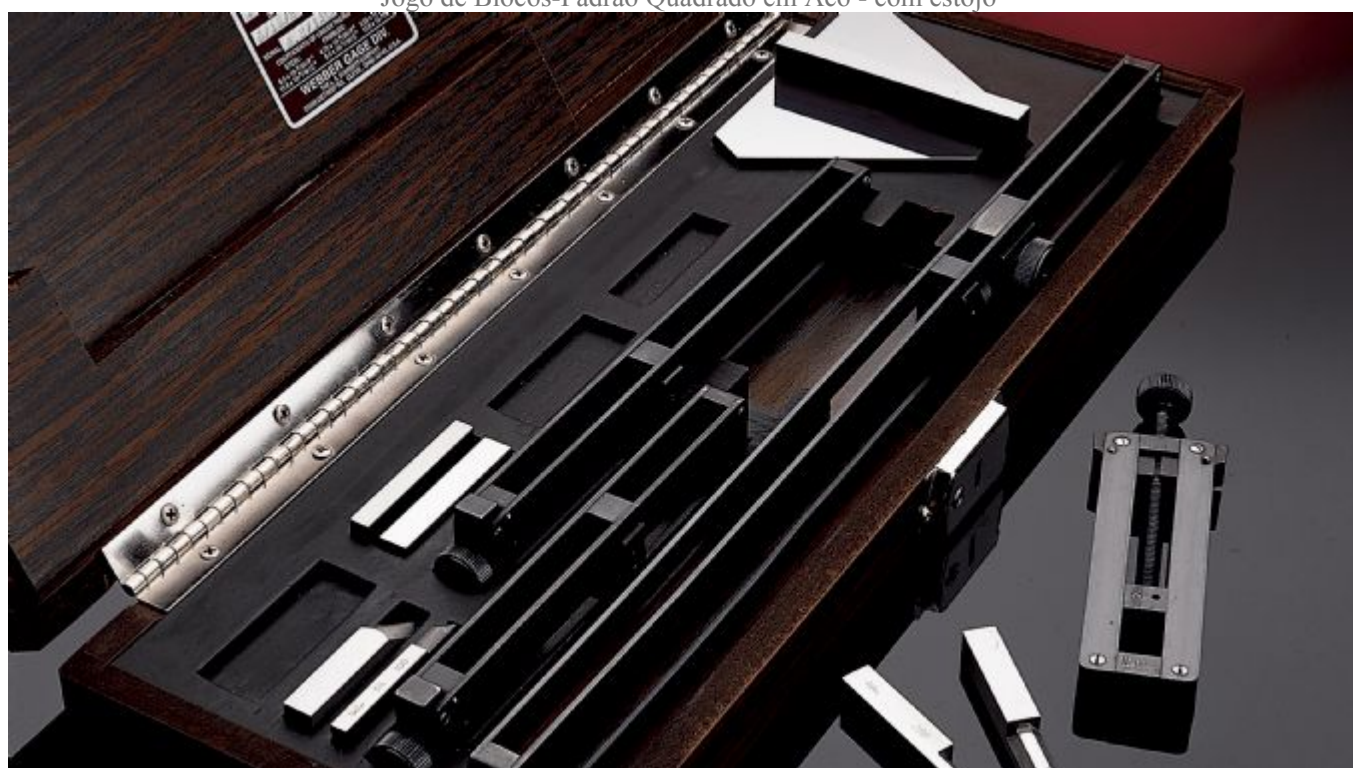

Acessorio para Bloco-Padrao Retangular de Aco ou Croblox (mm.)

BLOCOS-PADRAO E ACESSORIOS /

Jogo de Blocos-Padrao Quadrado em Aco - com estojo

DESCRIÇÃO DO PRODUTO

Acessórios Retangulares de Aço ou Croblox® Individuais ou em Jogos

Acessórios Individuais		Quantidade de Peças em Aço
Descrição	Nº Catálogo	Jogo nº AC11.MA
	Aço Corbox	
Ponta Semi-Cilíndrica**		
Raio de 5mm	RA 101	2

Ponta Reta*	RA 104RA 204	2*
5mm de espessura		
Grampos		
0-38mm capacidade	RA 5	1
38-100mm capacidade	RA 6	1
100-165mm capacidade	RA 7	1
0-300mm capacidade	RA 8	1
Ponta Riscadora	RA 11	1
Ponta de Centragem 2mm	RA 112	1
Base 25mm de espessura	RA 113	1
Estojo (CS 9111.)		1

Accessórios Adicionais

Grampos	
0-450mm capacidade	RA 9
0-600mm capacidade	RA 10
0-900mm capacidade	RA 14

Blocos Protetores em Croblox®

Comprimento	Nº Catálogo
-------------	-------------

1,0mm (individual)RCM 1,0 WA1

2,0mm (individual)RCM 2,0 WA1

Croblox®: carboneto de cromo com dureza do metal duro e absolutamente inoxidável.