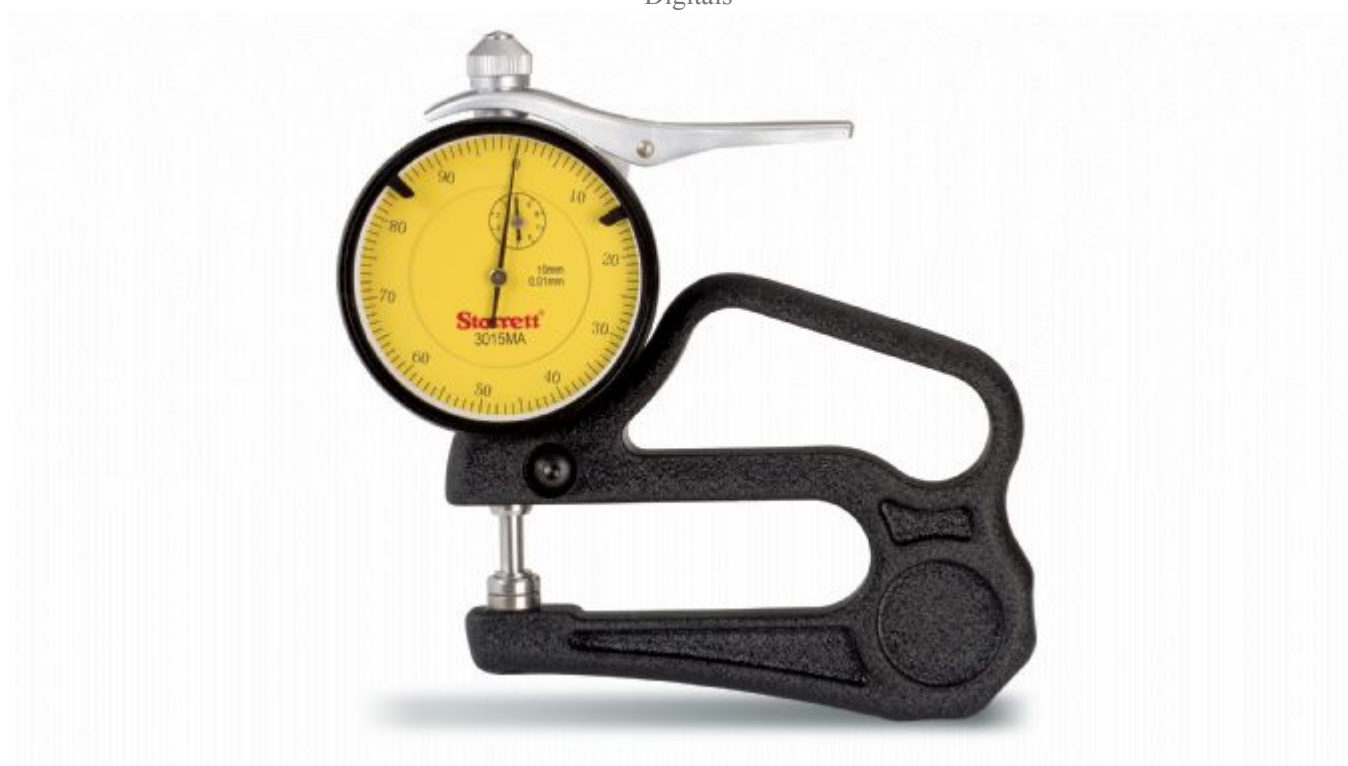

Medidor de Espessura Serie 3015

RELOGIOS DIGITAIS E ANALOGICOS /

Digitais

DESCRIÇÃO DO PRODUTO

Medidor de Espessura Série 3015

Os relógios destes medidores de espessura têm mancais de rubi e mostrador contínuo, fornecendo a leitura exata da medida porque a pressão de medição é independente do usuário.

Capacidade	Resolução	Exatidão	Arco N°	Catálogo
0 - 10mm	0,01mm	± 0,02mm - ± 0.001"	63mm	3015MA
0 - 1/2"	0.001"		2.1/2"	3015A

Copyright. © Starrett 2021. Todos os direitos reservados.