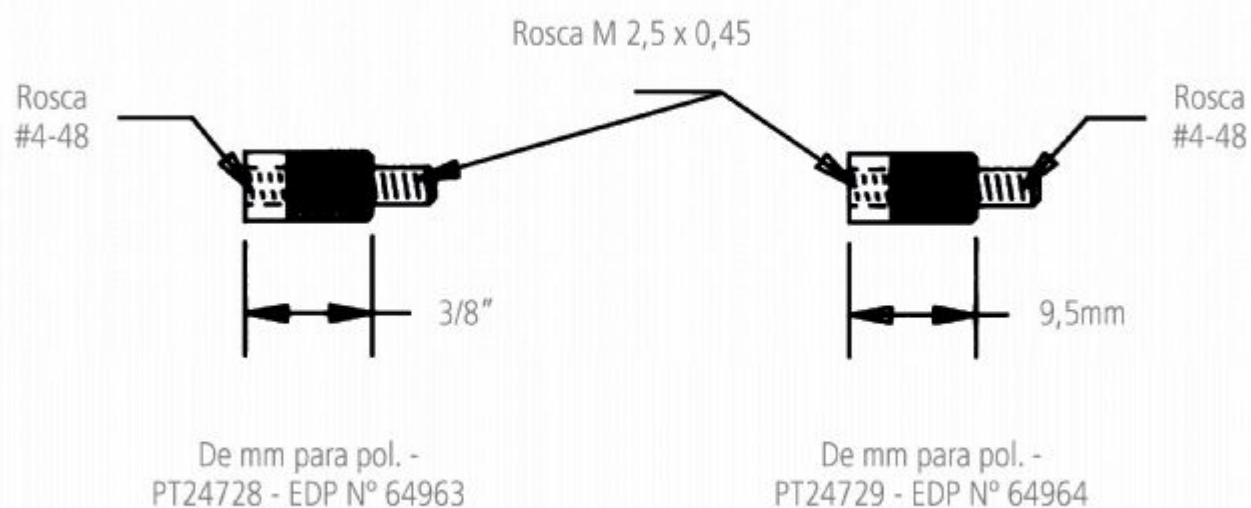

Adaptador para Ponta de Contato AGD

RELOGIO COMPARADOR /

Buchas de Reducao

DESCRIÇÃO DO PRODUTO

Adaptador para Ponta de Contato AGD

De mm para pol. - PT24728 | EDP N° 64963

De pol. para mm - PT24729 | EDP N° 64964