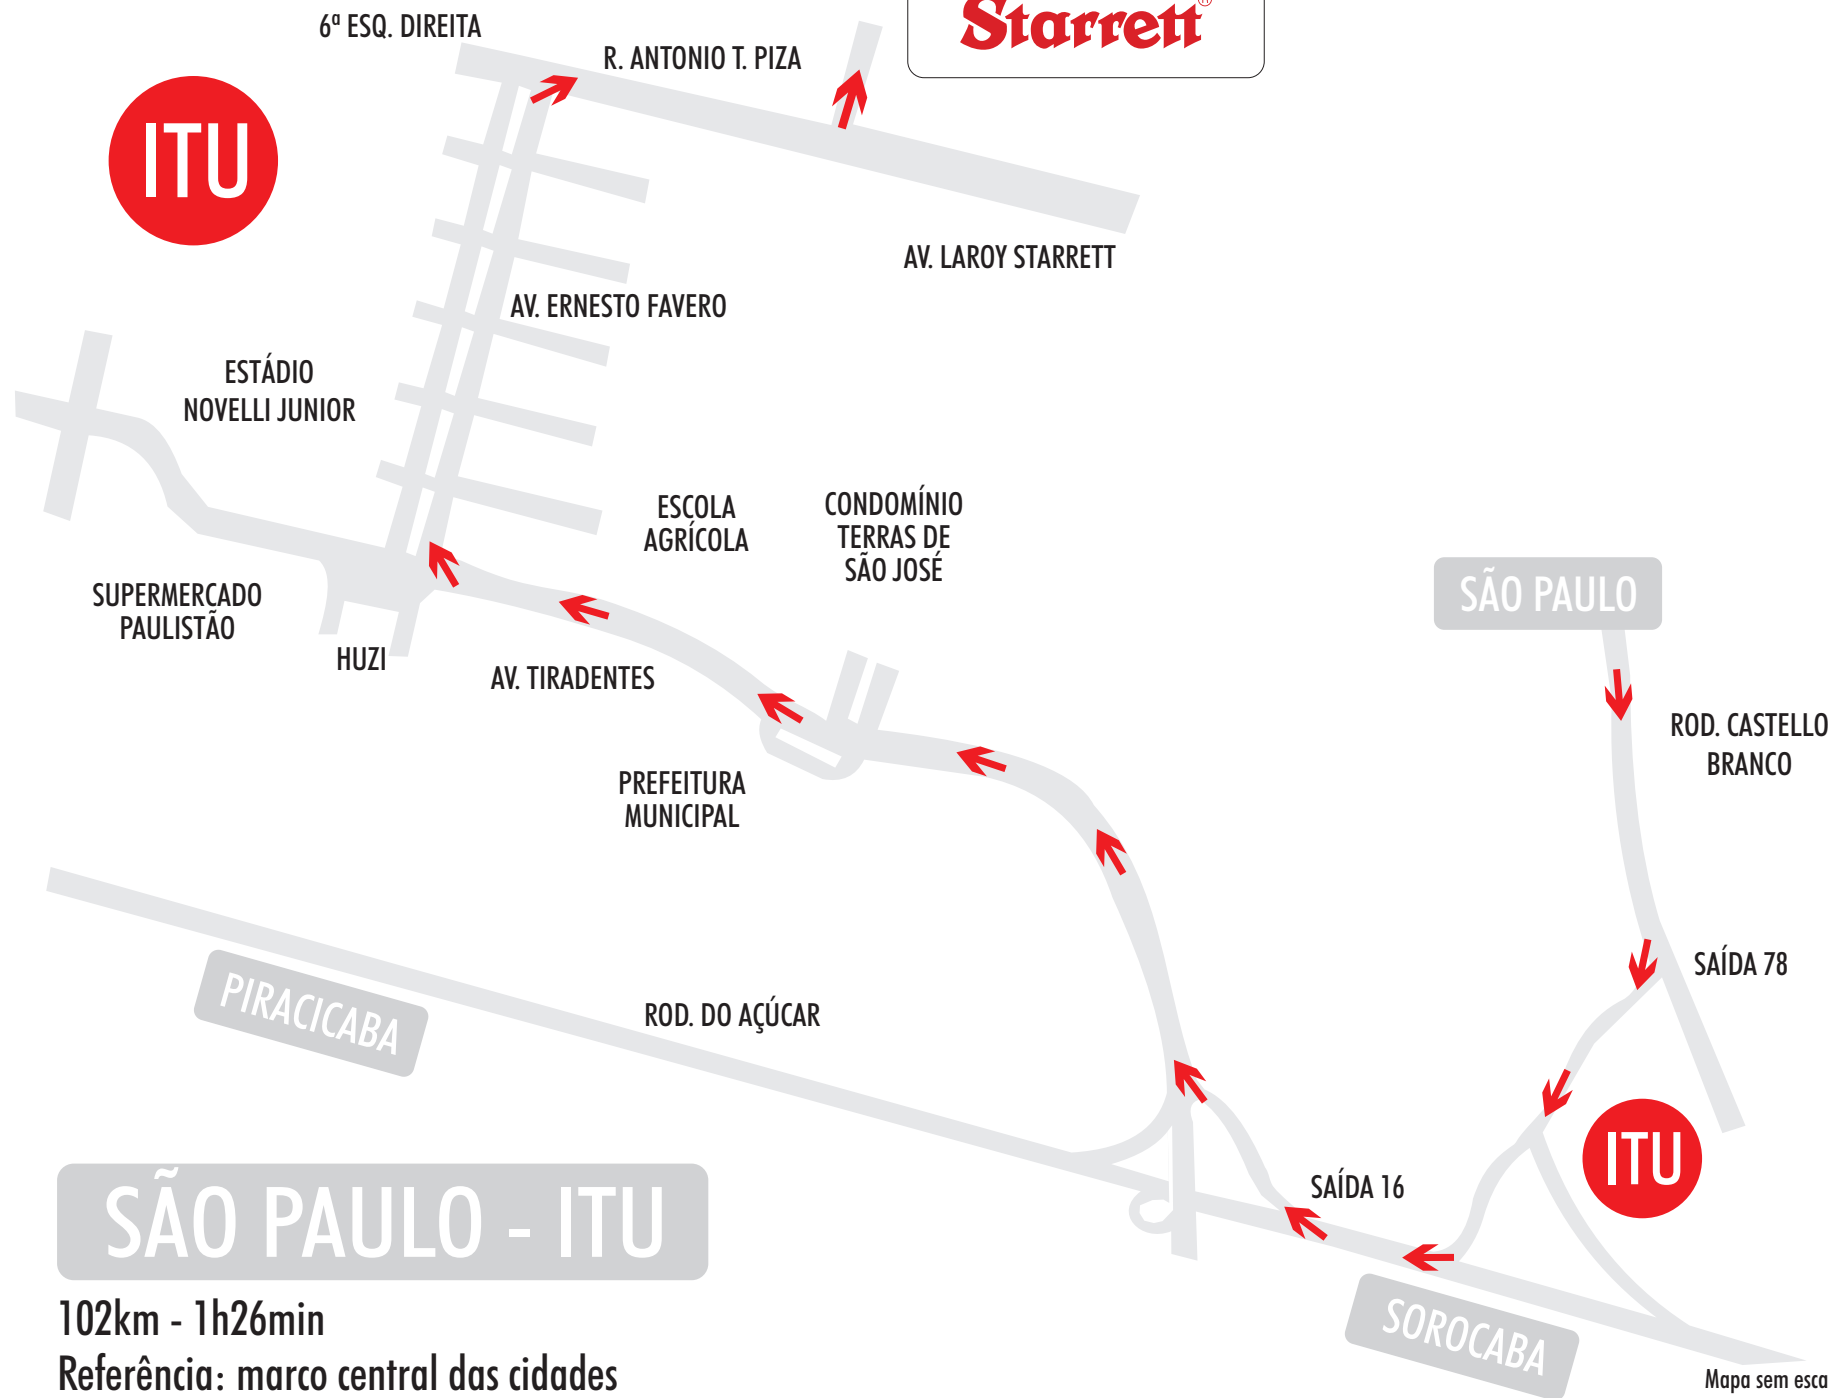

Starrett®

SÃO PAULO - ITU

102km - 1h26min

Referência: marco central das cidades

Mapa sem escala